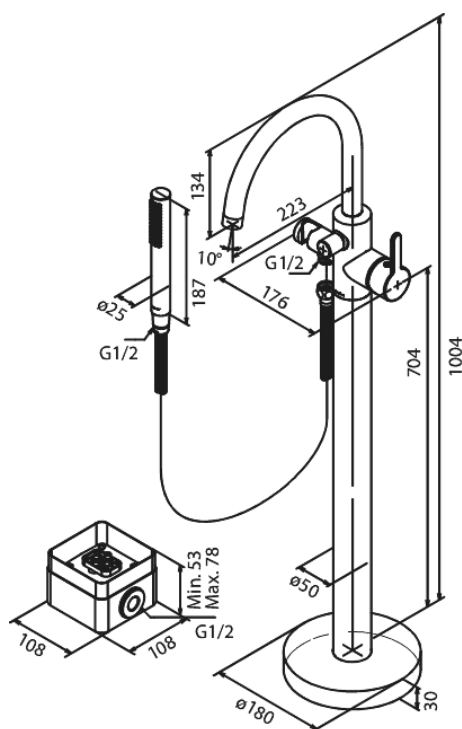

Silhouet

Freistehende Wannenarmatur

Artikel Nr.: 731420000
Oberfläche: Chrom/Silber Schlauch
Serien: Silhouet

EAN nummer: 5708516832171

Produktbeschreibung:

Keramikkartusche
Kaltstart
Verbrühschutz (38°C)
Wasserverbrauch max. 19 l/min
Eco-Save Wassersparfunktion

Funktionen

FM Mattsson Germany GmbH
Biedenkamp 3c, DE-21509 Glinde bei Hamburg

+49 405357080 info.de@fmmattsongroup.com

Weitere Information auf <https://damixa.de>

damixa